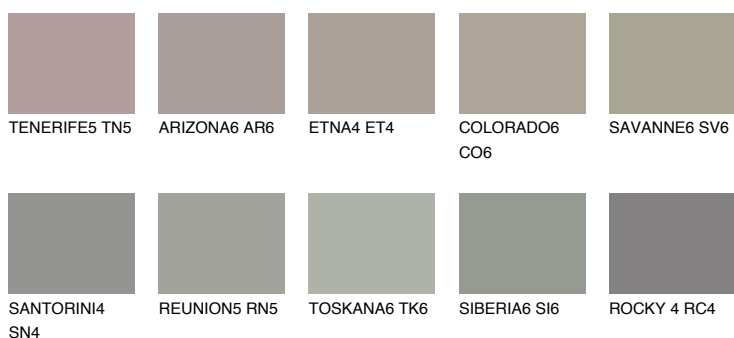

**ETNA5 ET5**☾ 32% **TSR 26%**

Kolory uzupełniające

COLOURS

INTENSE

Więcej informacji o tynkach i farbach na stronie

www.ceresit.pl