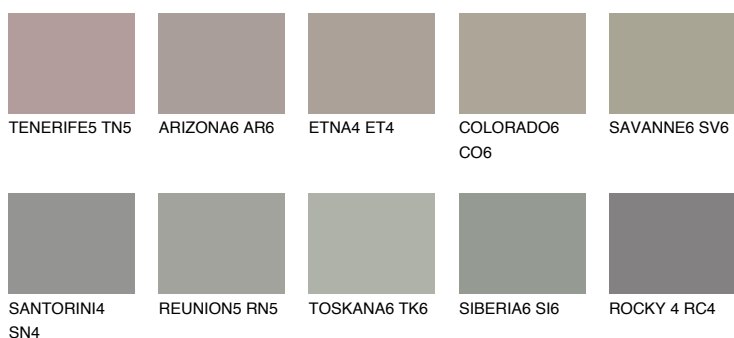

**ETNA5 ET5**☀ 32% **TSR** 26%

Kolory uzupełniające

COLOURS

INTENSE

Więcej informacji o tynkach i farbach na stronie

www.ceresit.pl