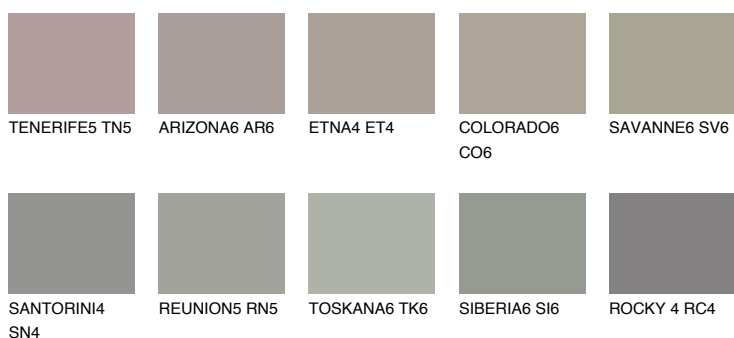

**ETNA5 ET5**☀ 32% **TSR** 26%

## Kolory uzupełniające

### COLOURS