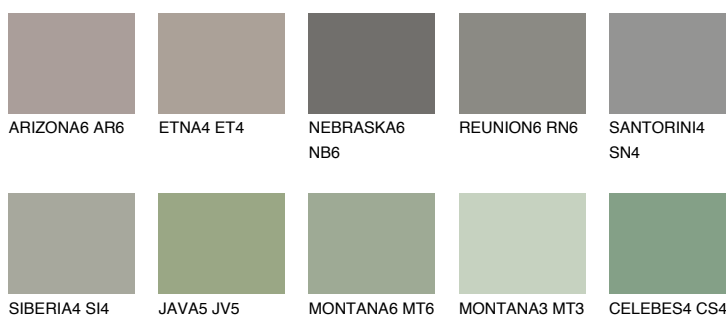

**ETNA6 ET6**● 18% **TSR** 17%

Kolory uzupełniające

COLOURS

INTENSE

Więcej informacji o tynkach i farbach na stronie

www.ceresit.pl