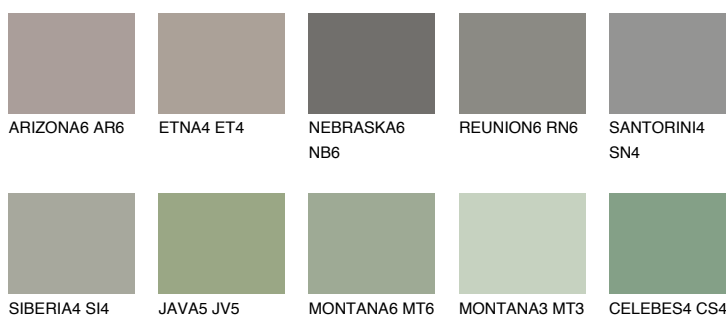

Kolory uzupełniające

COLOURS