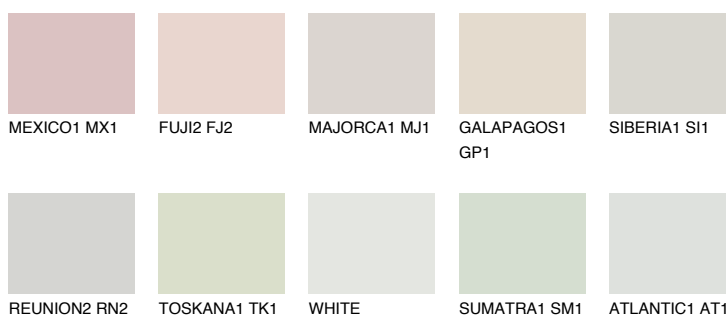


**NEBRASKA1 NB1**71% **TSR** 60%

Kolory uzupełniające

COLOURS

INTENSE

Więcej informacji o tynkach i farbach na stronie

www.ceresit.pl