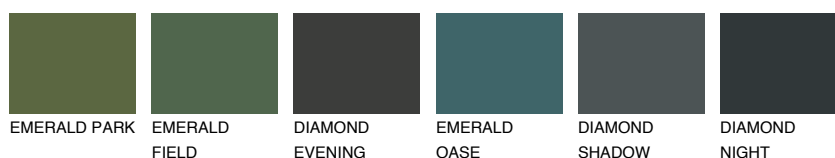

**NEBRASKA1 NB1**71% **TSR** 60%

Kolory uzupełniające

COLOURS

INTENSE

Więcej informacji o tynkach i farbach na stronie

www.ceresit.pl