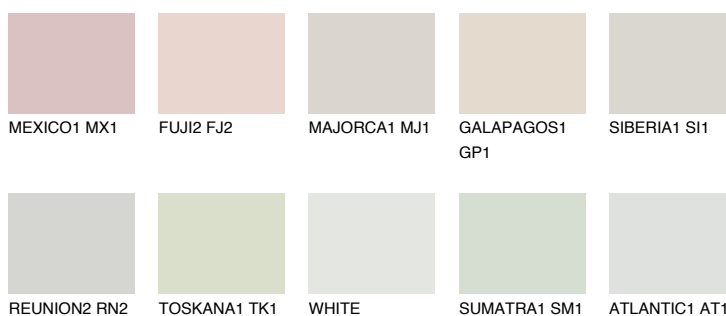

**NEBRASKA1 NB1**71% **TSR** 60%

Kolory uzupełniające

COLOURS

INTENSE

Więcej informacji o tynkach i farbach na stronie

www.ceresit.pl