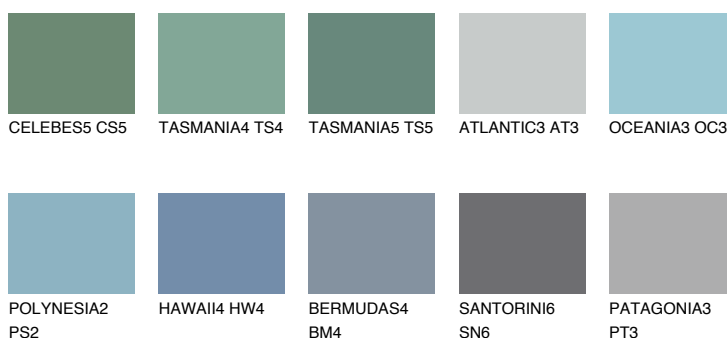

**ADRIATIC5 AA5**44% **TSR** 51%**Kolory uzupełniające****COLOURS****INTENSE**

Więcej informacji o tynkach i farbach na stronie

[www.ceresit.pl](http://www.ceresit.pl)