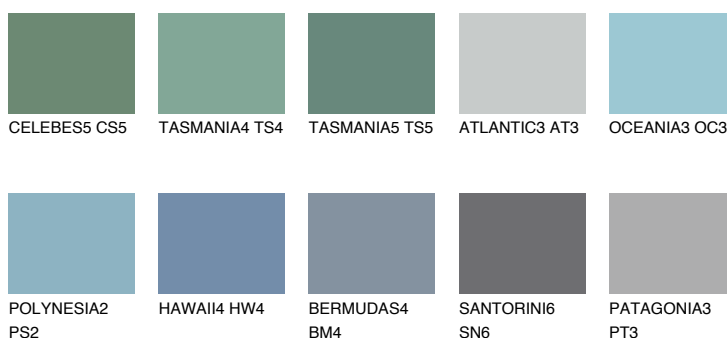

**ADRIATIC5 AA5**● 44% **TSR** 51%**Kolory uzupełniające****COLOURS****INTENSE**

Więcej informacji o tynkach i farbach na stronie

www.ceresit.pl