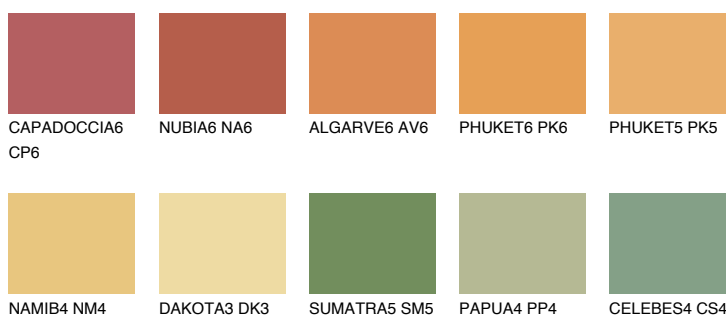

**AMBER JEWEL**

☀ 56%

Kolory uzupełniające**COLOURS****INTENSE**

Więcej informacji o tynkach i farbach na stronie

www.ceresit.pl