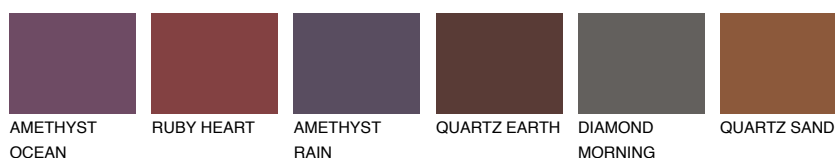

**AMETHYST AIR**

☀ 11%

**Kolory uzupełniające****COLOURS****INTENSE**

Więcej informacji o tynkach i farbach na stronie

[www.ceresit.pl](http://www.ceresit.pl)