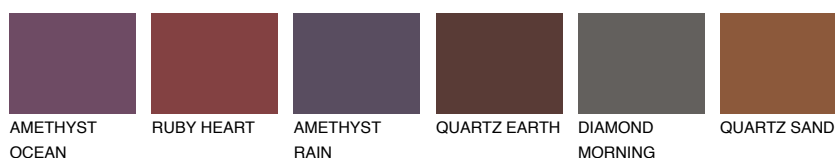

**AMETHYST AIR**

☀ 11%

Kolory uzupełniające**COLOURS****INTENSE**

Więcej informacji o tynkach i farbach na stronie

www.ceresit.pl