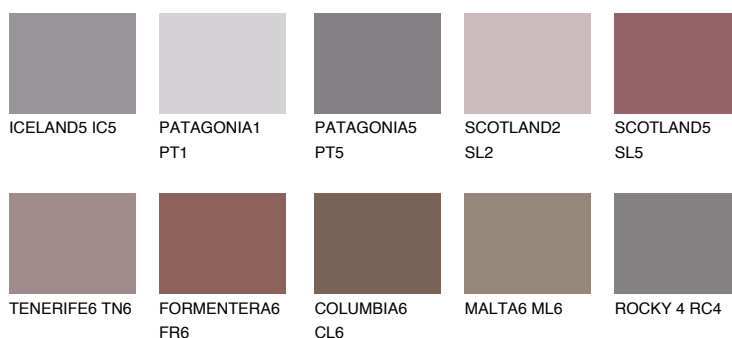

**AMETHYST MIST**

8%

Kolory uzupełniające**COLOURS****INTENSE**

Więcej informacji o tynkach i farbach na stronie

www.ceresit.pl