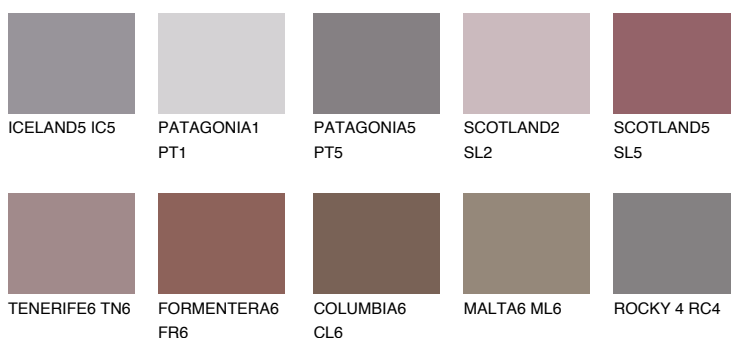

**AMETHYST MIST**

8%

Kolory uzupełniające**COLOURS****INTENSE**

Więcej informacji o tynkach i farbach na stronie

www.ceresit.pl