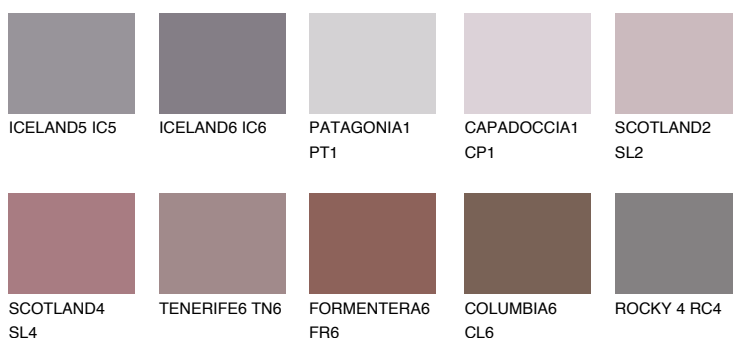

**AMETHYST OCEAN**

☀ 12%

Kolory uzupełniające**COLOURS****INTENSE**

Więcej informacji o tynkach i farbach na stronie

www.ceresit.pl