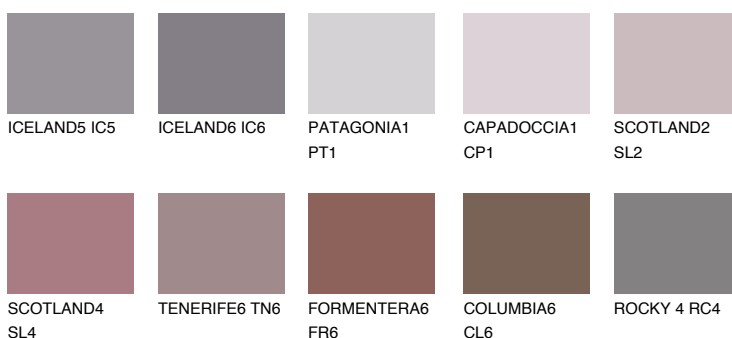

**AMETHYST OCEAN**

☀ 12%

**Kolory uzupełniające****COLOURS****INTENSE**

Więcej informacji o tynkach i farbach na stronie

[www.ceresit.pl](http://www.ceresit.pl)