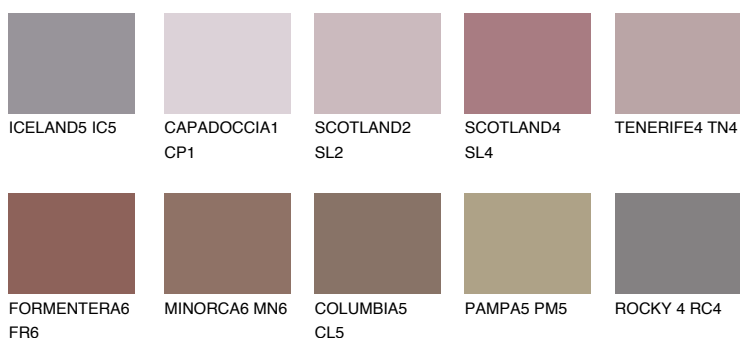

**AMETHYST WIND**

☀ 11%

**Kolory uzupełniające****COLOURS****INTENSE**

Więcej informacji o tynkach i farbach na stronie

[www.ceresit.pl](http://www.ceresit.pl)