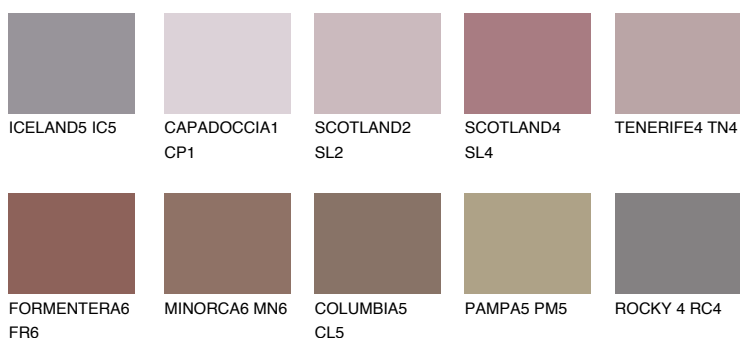

**AMETHYST WIND**

☀ 11%

Kolory uzupełniające**COLOURS****INTENSE**

Więcej informacji o tynkach i farbach na stronie

www.ceresit.pl