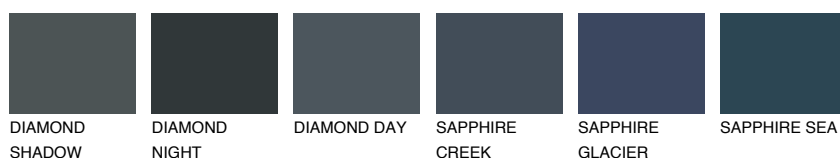

**DIAMOND DAY**

☾ 11%

Kolory uzupełniające**COLOURS****INTENSE**

Więcej informacji o tynkach i farbach na stronie

www.ceresit.pl