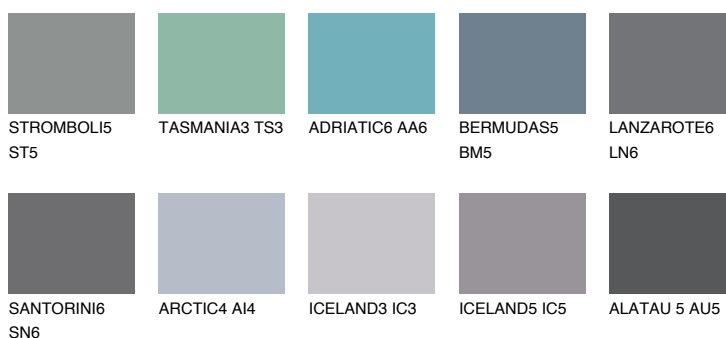

**DIAMOND DAY**

☾ 11%

Kolory uzupełniające**COLOURS****INTENSE**

Więcej informacji o tynkach i farbach na stronie

www.ceresit.pl