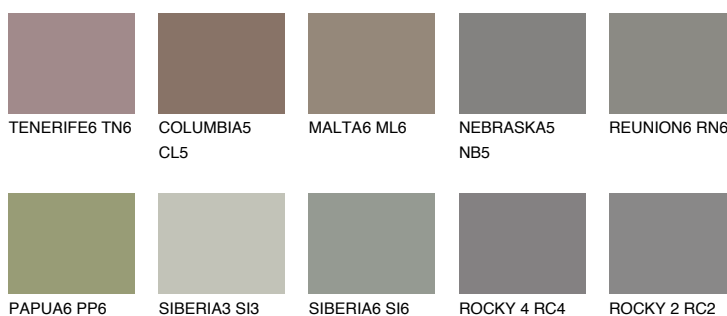

**DIAMOND MORNING**

☀ 14%

Kolory uzupełniające**COLOURS****INTENSE**

Więcej informacji o tynkach i farbach na stronie

www.ceresit.pl