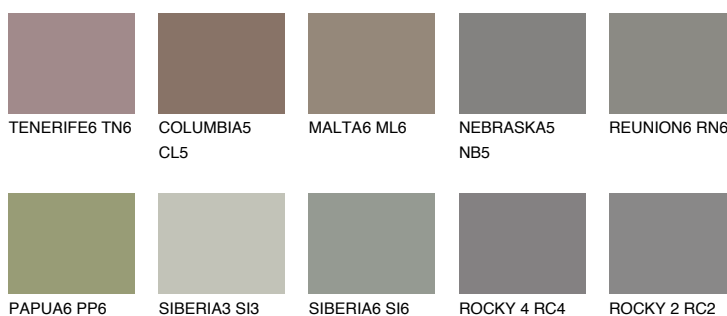

**DIAMOND MORNING**

☀ 14%

**Kolory uzupełniające****COLOURS****INTENSE**

Więcej informacji o tynkach i farbach na stronie

[www.ceresit.pl](http://www.ceresit.pl)