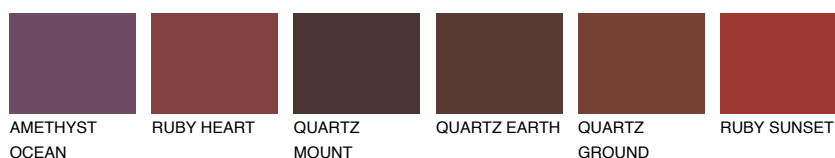

**DIAMOND MORNING**

☀ 14%

Kolory uzupełniające**COLOURS****INTENSE**

Więcej informacji o tynkach i farbach na stronie

www.ceresit.pl