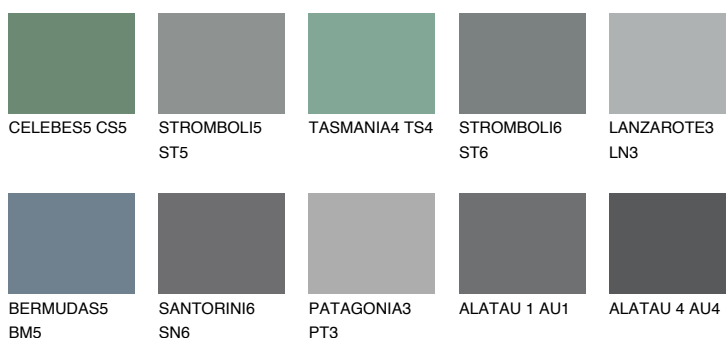

**DIAMOND SHADOW**

☾ 11%

Kolory uzupełniające**COLOURS****INTENSE**

Więcej informacji o tynkach i farbach na stronie

www.ceresit.pl