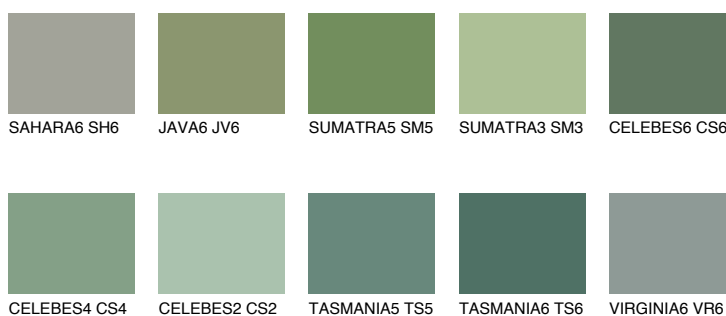

**EMERALD FIELD**

☀ 14%

Kolory uzupełniające**COLOURS****INTENSE**

Więcej informacji o tynkach i farbach na stronie

www.ceresit.pl