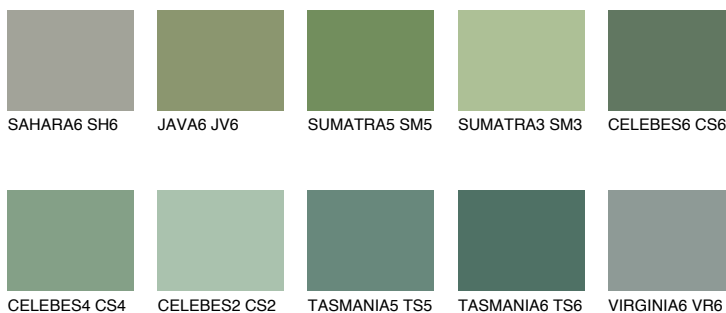

**EMERALD FIELD**

☀ 14%

**Kolory uzupełniające****COLOURS****INTENSE**

Więcej informacji o tynkach i farbach na stronie

[www.ceresit.pl](http://www.ceresit.pl)