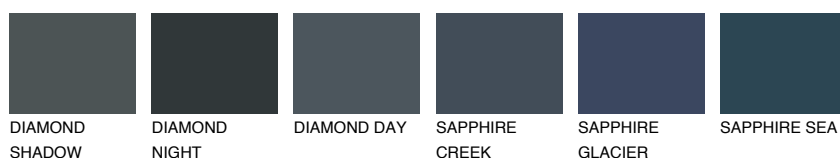

**EMERALD GARDEN**

9%

Kolory uzupełniające**COLOURS****INTENSE**

Więcej informacji o tynkach i farbach na stronie

www.ceresit.pl