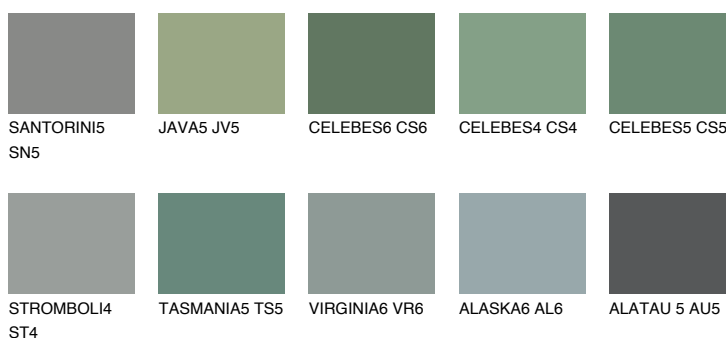

**EMERALD GARDEN**

9%

Kolory uzupełniające**COLOURS****INTENSE**

Więcej informacji o tynkach i farbach na stronie

www.ceresit.pl