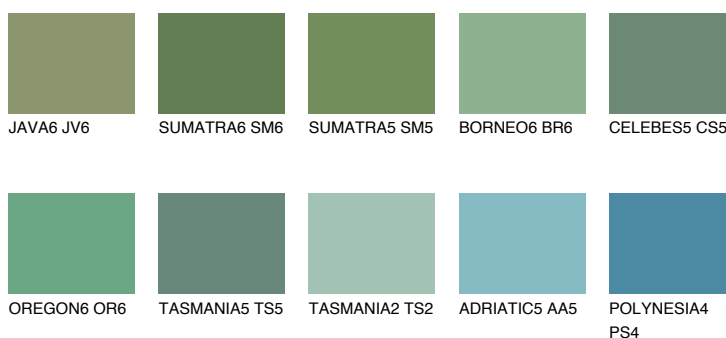

**EMERALD LAND**

☀ 15%

Kolory uzupełniające**COLOURS****INTENSE**

Więcej informacji o tynkach i farbach na stronie

www.ceresit.pl

*Biblioteka kolorystyczna przedstawia tynki i farby z oferty Ceresit. Z uwagi na techniki cyfrowe oraz indywidualne ustawienia monitora prezentowane kolory ze wszystkich linii mogą nieznacznie odbiegać od rzeczywistych. Zalecamy sprawdzenie koloru na wzorniku.