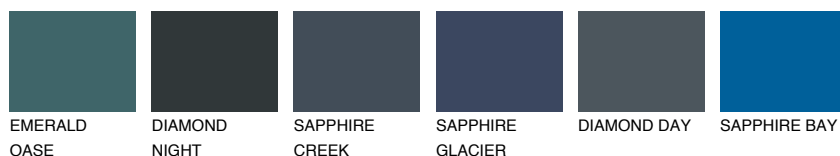

**EMERALD LAND**

☀ 15%

Kolory uzupełniające**COLOURS****INTENSE**

Więcej informacji o tynkach i farbach na stronie

www.ceresit.pl

*Biblioteka kolorystyczna przedstawia tynki i farby z oferty Ceresit. Z uwagi na techniki cyfrowe oraz indywidualne ustawienia monitora prezentowane kolory ze wszystkich linii mogą nieznacznie odbiegać od rzeczywistych. Zalecamy sprawdzenie koloru na wzorniku.