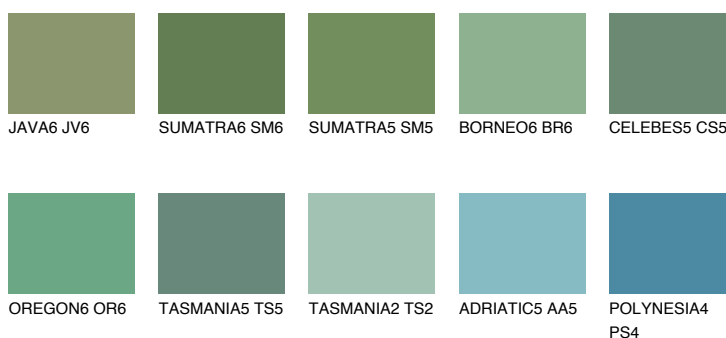

**EMERALD LAND**

☀ 15%

**Kolory uzupełniające****COLOURS****INTENSE**

Więcej informacji o tynkach i farbach na stronie

[www.ceresit.pl](http://www.ceresit.pl)

\*Biblioteka kolorystyczna przedstawia tynki i farby z oferty Ceresit. Z uwagi na techniki cyfrowe oraz indywidualne ustawienia monitora prezentowane kolory ze wszystkich linii mogą nieznacznie odbiegać od rzeczywistych. Zalecamy sprawdzenie koloru na wzorniku.