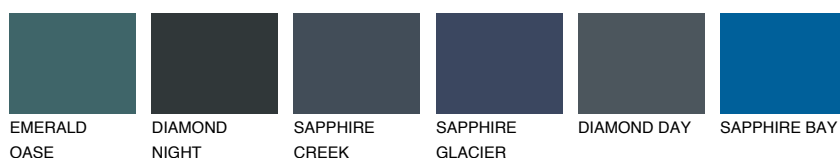

**EMERALD LAND**

☀ 15%

**Kolory uzupełniające****COLOURS****INTENSE**

Więcej informacji o tynkach i farbach na stronie

[www.ceresit.pl](http://www.ceresit.pl)

\*Biblioteka kolorystyczna przedstawia tynki i farby z oferty Ceresit. Z uwagi na techniki cyfrowe oraz indywidualne ustawienia monitora prezentowane kolory ze wszystkich linii mogą nieznacznie odbiegać od rzeczywistych. Zalecamy sprawdzenie koloru na wzorniku.