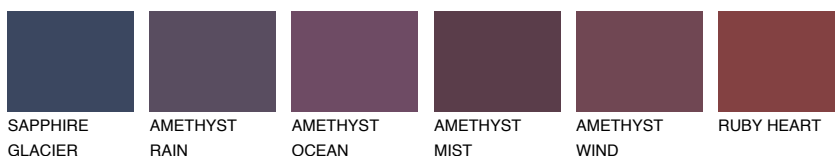

**EMERALD OASE**

☀ 14%

Kolory uzupełniające**COLOURS****INTENSE**

Więcej informacji o tynkach i farbach na stronie

www.ceresit.pl