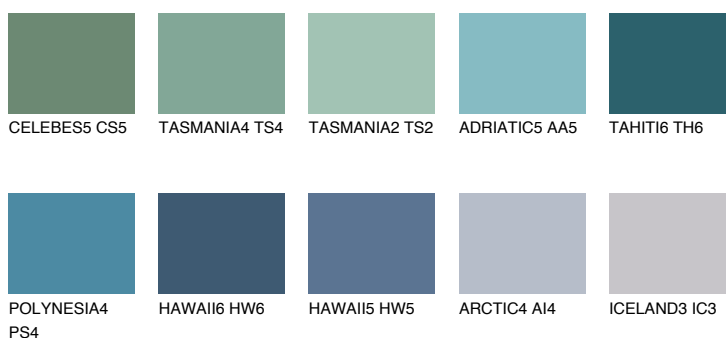

**EMERALD OASE**

☀ 14%

Kolory uzupełniające**COLOURS****INTENSE**

Więcej informacji o tynkach i farbach na stronie

www.ceresit.pl