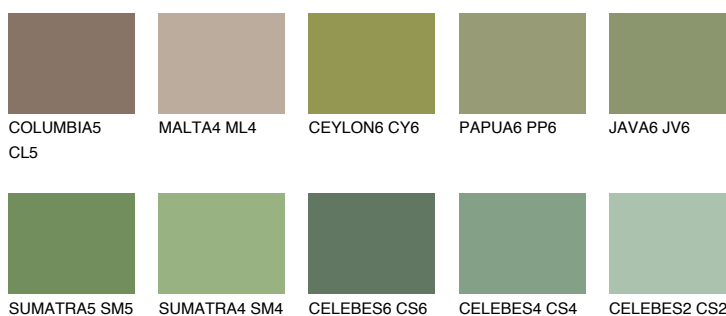

**EMERALD PARK**

☀ 15%

**Kolory uzupełniające****COLOURS****INTENSE**

Więcej informacji o tynkach i farbach na stronie

[www.ceresit.pl](http://www.ceresit.pl)