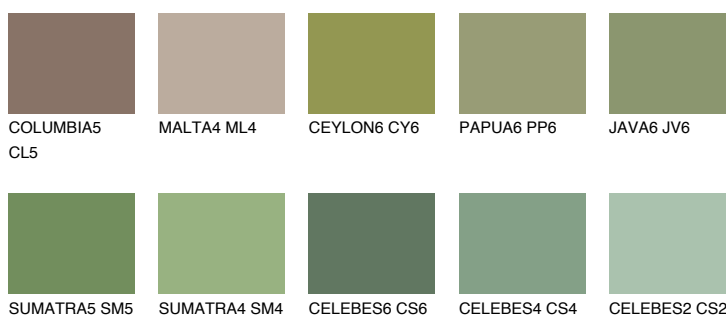

**EMERALD PARK**

☀ 15%

Kolory uzupełniające**COLOURS****INTENSE**

Więcej informacji o tynkach i farbach na stronie

www.ceresit.pl