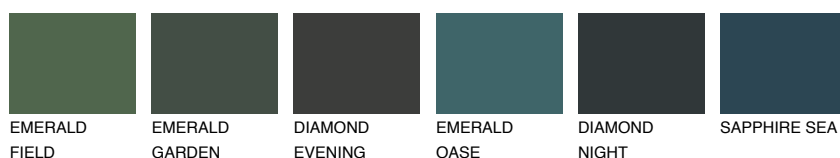

**EMERALD PARK**

☀ 15%

Kolory uzupełniające**COLOURS****INTENSE**

Więcej informacji o tynkach i farbach na stronie

www.ceresit.pl