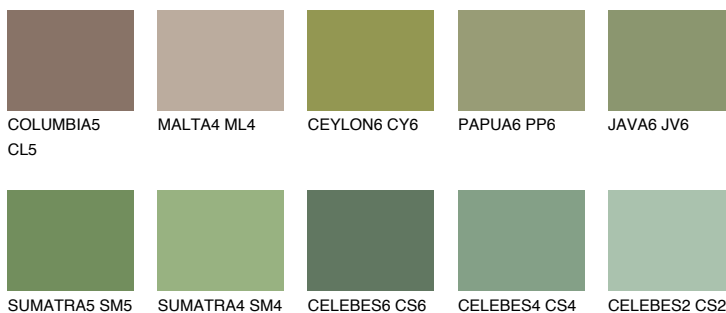

**EMERALD PARK**

☀ 15%

Kolory uzupełniające**COLOURS****INTENSE**

Więcej informacji o tynkach i farbach na stronie

www.ceresit.pl