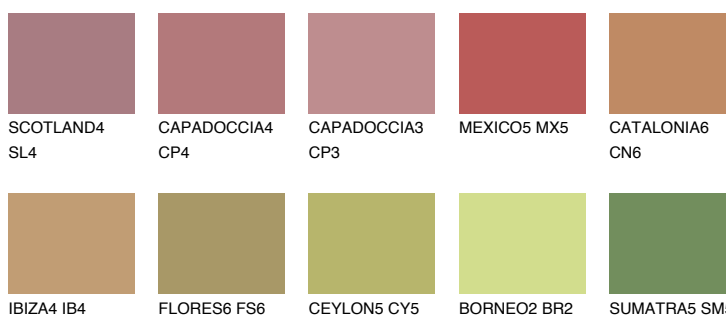

**QUARTZ SAND**

☀ 16%

Kolory uzupełniające**COLOURS****INTENSE**

Więcej informacji o tynkach i farbach na stronie

www.ceresit.pl