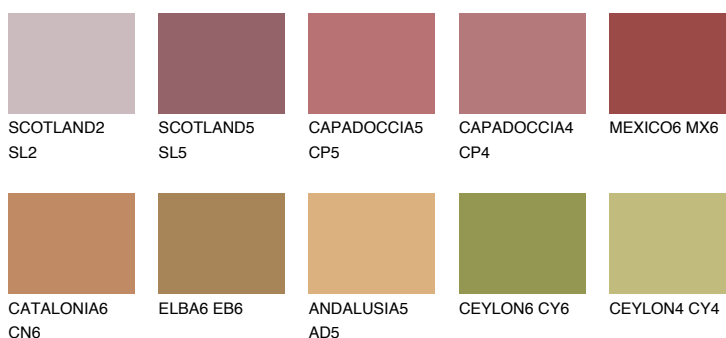

**RUBY BRICK**

☀ 11%

Kolory uzupełniające**COLOURS****INTENSE**

Więcej informacji o tynkach i farbach na stronie

www.ceresit.pl