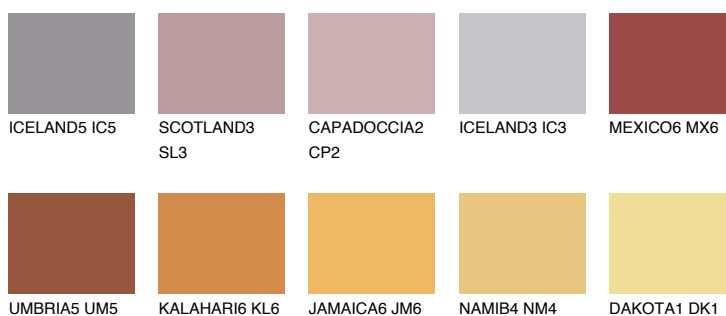

**RUBY CRYSTAL**

☀ 19%

**Kolory uzupełniające****COLOURS****INTENSE**

Więcej informacji o tynkach i farbach na stronie

[www.ceresit.pl](http://www.ceresit.pl)