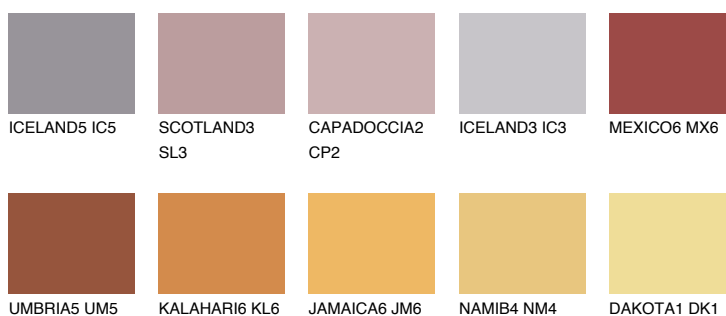

**RUBY CRYSTAL**

☀ 19%

Kolory uzupełniające**COLOURS****INTENSE**

Więcej informacji o tynkach i farbach na stronie

www.ceresit.pl