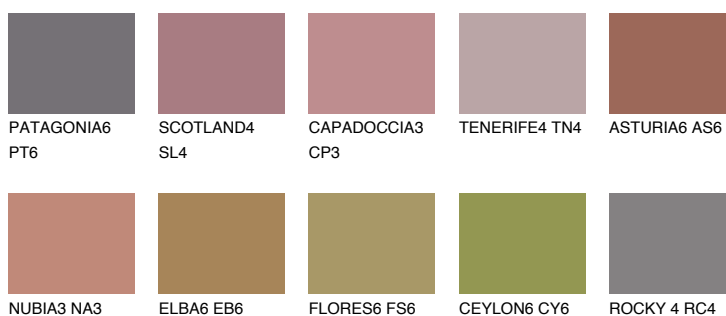


**RUBY HEART**

☀ 12%

**Kolory uzupełniające****COLOURS****INTENSE**

Więcej informacji o tynkach i farbach na stronie

[www.ceresit.pl](http://www.ceresit.pl)