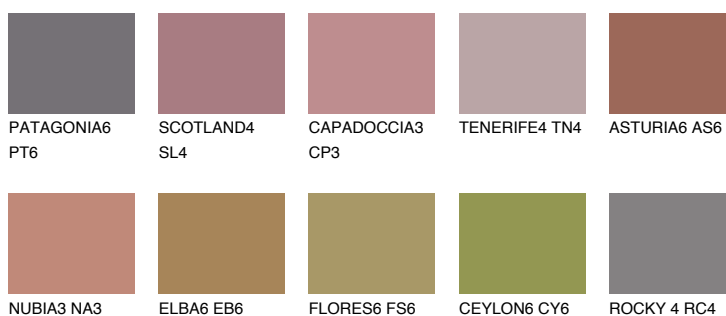

## RUBY HEART

12%

### Kolory uzupełniające

#### COLOURS