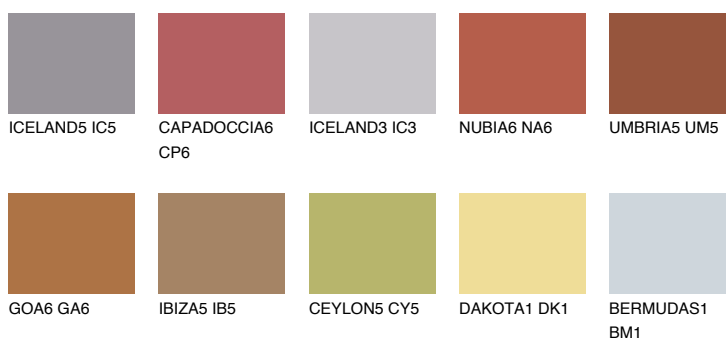

**RUBY ROSE**

☀ 14%

Kolory uzupełniające**COLOURS****INTENSE**

Więcej informacji o tynkach i farbach na stronie

www.ceresit.pl