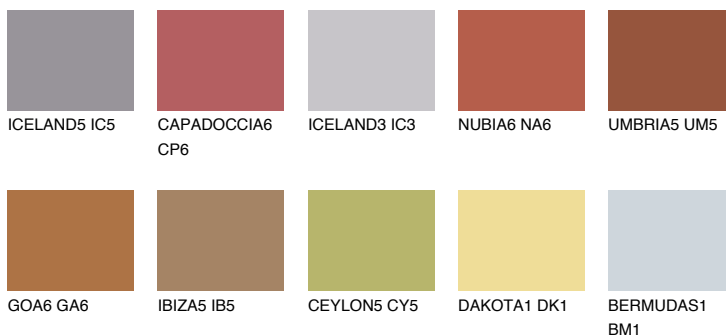

**RUBY ROSE**

☀ 14%

**Kolory uzupełniające****COLOURS****INTENSE**

Więcej informacji o tynkach i farbach na stronie

[www.ceresit.pl](http://www.ceresit.pl)