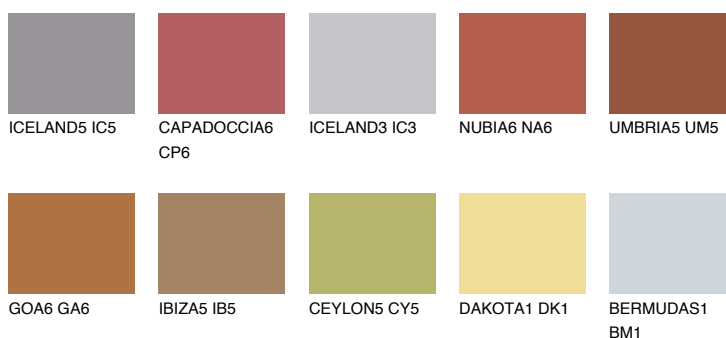

**RUBY ROSE**

● 14%

Kolory uzupełniające**COLOURS****INTENSE**

Więcej informacji o tynkach i farbach na stronie

www.ceresit.pl