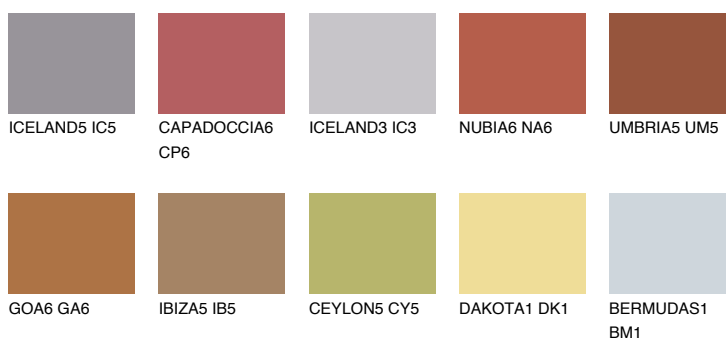

**RUBY ROSE**

● 14%

**Kolory uzupełniające****COLOURS****INTENSE**

Więcej informacji o tynkach i farbach na stronie

[www.ceresit.pl](http://www.ceresit.pl)