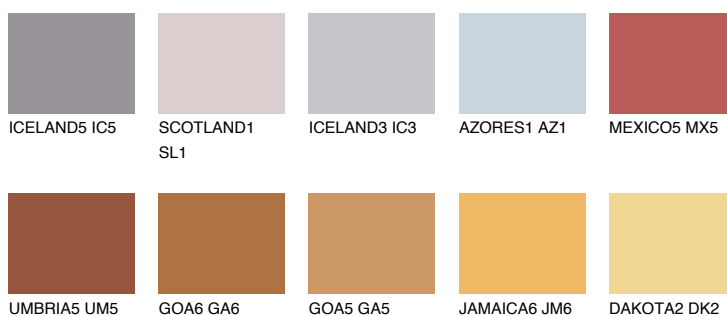

**RUBY SUNSET**

☀ 13%

**Kolory uzupełniające****COLOURS****INTENSE**

Więcej informacji o tynkach i farbach na stronie

[www.ceresit.pl](http://www.ceresit.pl)