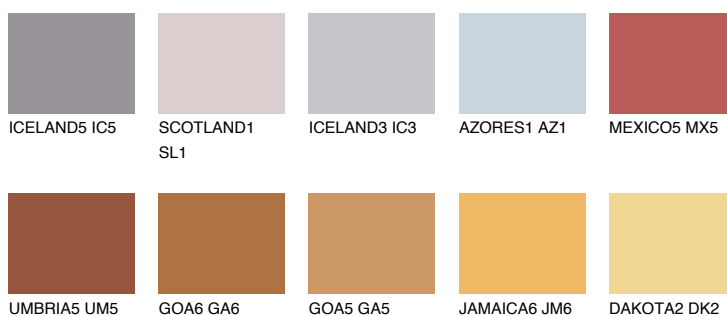

**RUBY SUNSET**

☀ 13%

Kolory uzupełniające**COLOURS****INTENSE**

Więcej informacji o tynkach i farbach na stronie

www.ceresit.pl