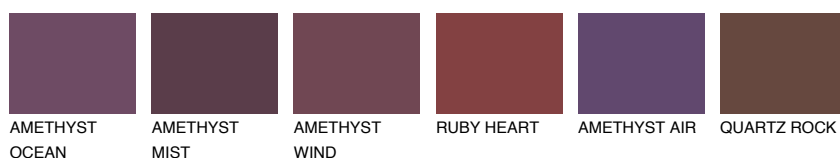

**SAPHIRE FJORD**

9%

Kolory uzupełniające**COLOURS****INTENSE**

Więcej informacji o tynkach i farbach na stronie

www.ceresit.pl