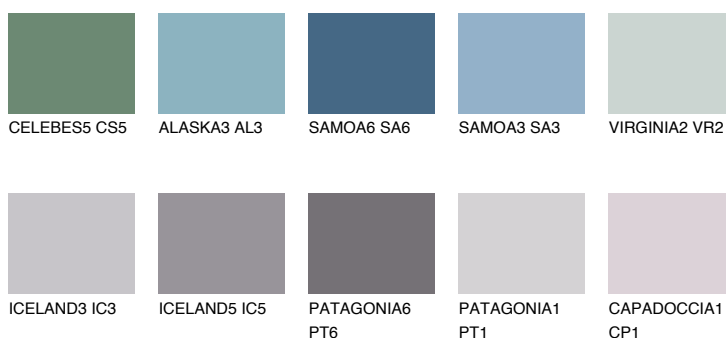

**SAPHIRE FJORD**

9%

Kolory uzupełniające**COLOURS****INTENSE**

Więcej informacji o tynkach i farbach na stronie

www.ceresit.pl