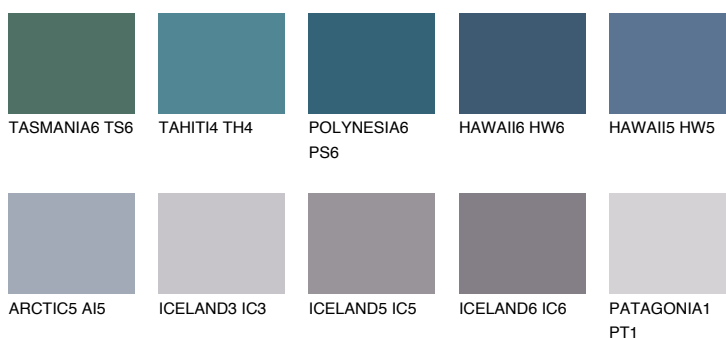

**SAPHIRE GLACIER**

8%

Kolory uzupełniające**COLOURS****INTENSE**

Więcej informacji o tynkach i farbach na stronie

www.ceresit.pl