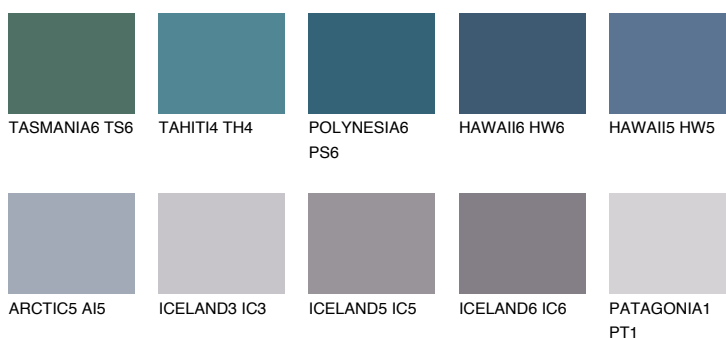

**SAPPHIRE GLACIER**

8%

Kolory uzupełniające**COLOURS****INTENSE**

Więcej informacji o tynkach i farbach na stronie

www.ceresit.pl