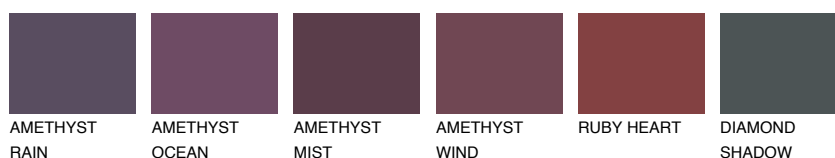

**SAPHIRE GLACIER**

8%

Kolory uzupełniające**COLOURS****INTENSE**

Więcej informacji o tynkach i farbach na stronie

www.ceresit.pl