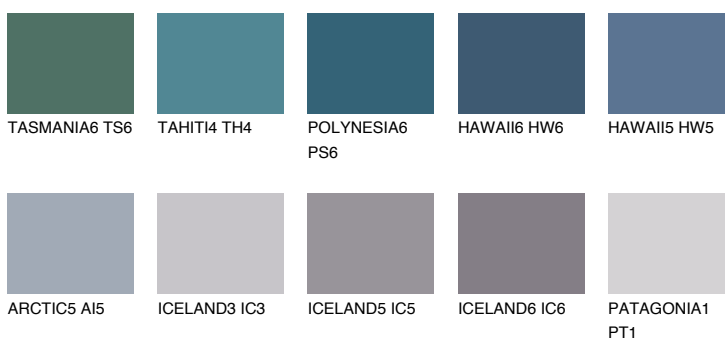

**SAPHIRE GLACIER**

8%

Kolory uzupełniające**COLOURS****INTENSE**

Więcej informacji o tynkach i farbach na stronie

www.ceresit.pl