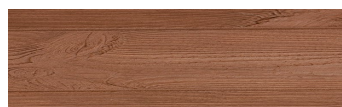

Irish Oak

Efekt drewna

WhiteBirch

SilverGrey

Bengal Teak

Kongo Wenge

SteelGrey

LightBeige

Norway Pine

AfricaEbony

Iberia Pine

DarkBrown

Canada Walnut

Więcej informacji o tynkach i farbach na stronie

www.ceresit.pl

*Biblioteka kolorystyczna przedstawia tynki i farby z oferty Ceresit. Z uwagi na techniki cyfrowe oraz indywidualne ustawienia monitora prezentowane kolory ze wszystkich linii mogą nieznacznie odbiegać od rzeczywistych. Zalecamy sprawdzenie koloru na wzorniku.