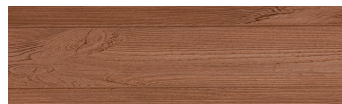

Irish Oak

Efekt drewna

WhiteBirch

SilverGrey

Bengal Teak

Kongo Wenge

SteelGrey

LightBeige

Norway Pine

AfricaEbony

Iberia Pine

DarkBrown

Canada Walnut

Więcej informacji o tynkach i farbach na stronie
www.ceresit.pl

*Biblioteka kolorystyczna przedstawia tynki i farby z oferty Ceresit. Z uwagi na techniki cyfrowe oraz indywidualne ustawienia monitora prezentowane kolory ze wszystkich linii mogą nieznacznie odbiegać od rzeczywistych. Zalecamy sprawdzenie koloru na wzorniku.