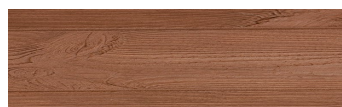

Canada Walnut

Więcej informacji o tynkach i farbach na stronie

www.ceresit.pl