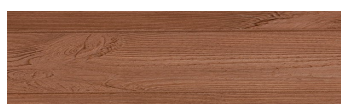

**WhiteBirch****Efekt drewna**

Irish Oak

SilverGrey

Bengal Teak

Kongo Wenge

SteelGrey

LightBeige

Norway Pine

AfricaEbony

Iberia Pine

DarkBrown

Canada Walnut

Więcej informacji o tynkach i farbach na stronie

[www.ceresit.pl](http://www.ceresit.pl)

\*Biblioteka kolorystyczna przedstawia tynki i farby z oferty Ceresit. Z uwagi na techniki cyfrowe oraz indywidualne ustawienia monitora prezentowane kolory ze wszystkich linii mogą nieznacznie odbiegać od rzeczywistych. Zalecamy sprawdzenie koloru na wzorniku.