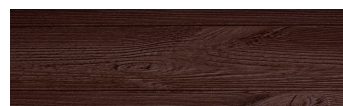

**WhiteBirch****Efekt drewna**

Irish Oak

SilverGrey

Bengal Teak

Kongo Wenge

SteelGrey

LightBeige

Norway Pine

AfricaEbony

Iberia Pine

DarkBrown

Canada Walnut

Więcej informacji o tynkach i farbach na stronie

www.ceresit.pl

*Biblioteka kolorystyczna przedstawia tynki i farby z oferty Ceresit. Z uwagi na techniki cyfrowe oraz indywidualne ustawienia monitora prezentowane kolory ze wszystkich linii mogą nieznacznie odbiegać od rzeczywistych. Zalecamy sprawdzenie koloru na wzorniku.