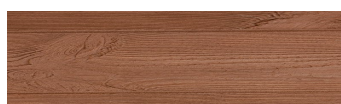

**SilverGrey****Efekt drewna**

Irish Oak

White Birch

Bengal Teak

Kongo Wenge

Steel Grey

Light Beige

Norway Pine

Africa Ebony

Iberia Pine

Dark Brown

Canada Walnut

Więcej informacji o tynkach i farbach na stronie

www.ceresit.pl

*Biblioteka kolorystyczna przedstawia tynki i farby z oferty Ceresit. Z uwagi na techniki cyfrowe oraz indywidualne ustawienia monitora prezentowane kolory ze wszystkich linii mogą nieznacznie odbiegać od rzeczywistych. Zalecamy sprawdzenie koloru na wzorniku.