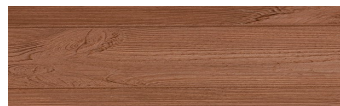

INFORMACJE O KOLORZE

SilverGrey

Efekt drewna

Irish Oak

White Birch

Bengal Teak

Kongo Wenge

Steel Grey

Light Beige

Norway Pine

Africa Ebony

Iberia Pine

Dark Brown

Canada Walnut

Więcej informacji o tynkach i farbach na stronie

www.ceresit.pl

*Biblioteka kolorystyczna przedstawia tynki i farby z oferty Ceresit. Z uwagi na techniki cyfrowe oraz indywidualne ustawienia monitora prezentowane kolory ze wszystkich linii mogą nieznacznie odbiegać od rzeczywistych. Zalecamy sprawdzenie koloru na wzorniku.