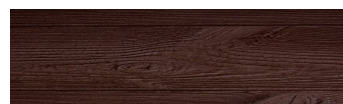

**Bengal Teak****Efekt drewna**

Irish Oak

White Birch

Silver Grey

Kongo Wenge

Steel Grey

Light Beige

Norway Pine

Africa Ebony

Iberia Pine

Dark Brown

Canada Walnut

Więcej informacji o tynkach i farbach na stronie

www.ceresit.pl

*Biblioteka kolorystyczna przedstawia tynki i farby z oferty Ceresit. Z uwagi na techniki cyfrowe oraz indywidualne ustawienia monitora prezentowane kolory ze wszystkich linii mogą nieznacznie odbiegać od rzeczywistych. Zalecamy sprawdzenie koloru na wzorniku.