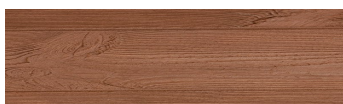

### Efekt drewna

Irish Oak

White Birch

Silver Grey

Kongo Wenge

Steel Grey

Light Beige

Norway Pine

Africa Ebony

Iberia Pine

Dark Brown

Canada Walnut

Więcej informacji o tynkach i farbach na stronie

[www.ceresit.pl](http://www.ceresit.pl)

\*Biblioteka kolorystyczna przedstawia tynki i farby z oferty Ceresit. Z uwagi na techniki cyfrowe oraz indywidualne ustawienia monitora prezentowane kolory ze wszystkich linii mogą nieznacznie odbiegać od rzeczywistych. Zalecamy sprawdzenie koloru na wzorniku.