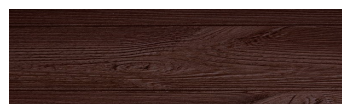

**Bengal Teak****Efekt drewna**

Irish Oak

White Birch

Silver Grey

Kongo Wenge

Steel Grey

Light Beige

Norway Pine

Africa Ebony

Iberia Pine

Dark Brown

Canada Walnut

Więcej informacji o tynkach i farbach na stronie

www.ceresit.pl

*Biblioteka kolorystyczna przedstawia tynki i farby z oferty Ceresit. Z uwagi na techniki cyfrowe oraz indywidualne ustawienia monitora prezentowane kolory ze wszystkich linii mogą nieznacznie odbiegać od rzeczywistych. Zalecamy sprawdzenie koloru na wzorniku.