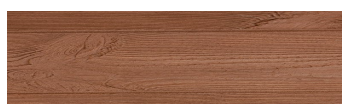

**Bengal Teak****Efekt drewna**

Irish Oak

White Birch

Silver Grey

Kongo Wenge

Steel Grey

Light Beige

Norway Pine

Africa Ebony

Iberia Pine

Dark Brown

Canada Walnut

Więcej informacji o tynkach i farbach na stronie

www.ceresit.pl

*Biblioteka kolorystyczna przedstawia tynki i farby z oferty Ceresit. Z uwagi na techniki cyfrowe oraz indywidualne ustawienia monitora prezentowane kolory ze wszystkich linii mogą nieznacznie odbiegać od rzeczywistych. Zalecamy sprawdzenie koloru na wzorniku.