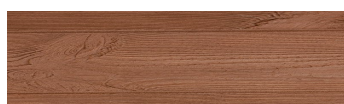

### Efekt drewna

Irish Oak

White Birch

Silver Grey

Bengal Teak

Steel Grey

Light Beige

Norway Pine

Africa Ebony

Iberia Pine

Dark Brown

Canada Walnut

Więcej informacji o tynkach i farbach na stronie

[www.ceresit.pl](http://www.ceresit.pl)

\*Biblioteka kolorystyczna przedstawia tynki i farby z oferty Ceresit. Z uwagi na techniki cyfrowe oraz indywidualne ustawienia monitora prezentowane kolory ze wszystkich linii mogą nieznacznie odbiegać od rzeczywistych. Zalecamy sprawdzenie koloru na wzorniku.