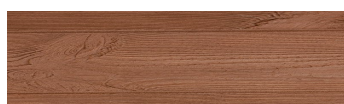

Kongo Wenge

Efekt drewna

Irish Oak

White Birch

Silver Grey

Bengal Teak

Steel Grey

Light Beige

Norway Pine

Africa Ebony

Iberia Pine

Dark Brown

Canada Walnut

Więcej informacji o tynkach i farbach na stronie

www.ceresit.pl

*Biblioteka kolorystyczna przedstawia tynki i farby z oferty Ceresit. Z uwagi na techniki cyfrowe oraz indywidualne ustawienia monitora prezentowane kolory ze wszystkich linii mogą nieznacznie odbiegać od rzeczywistych. Zalecamy sprawdzenie koloru na wzorniku.